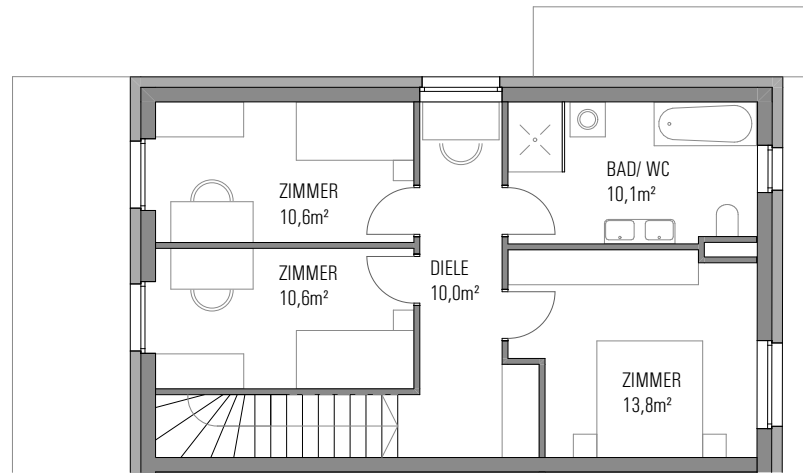

HAUS 4

TOP 01
GESAMT 112,6m²

OG 55,1m²
EG 57,5m²

TOP 02

EG/OG

Zimmer	4
Wohnfläche	112,6 m ²
Terrasse / Balkon	16,5 m ²
Garten	37,0 m ²
Keller	7,7 m ²