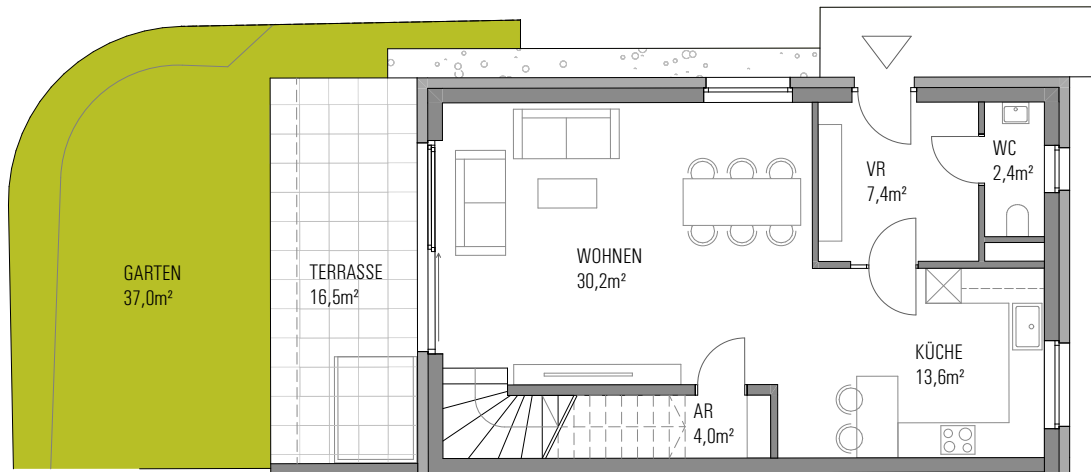

HAUS 4

TOP 01
GESAMT 112,6m²

OG 55,1m²
EG 57,5m²

TOP 02

EG/OG

Zimmer	4
Wohnfläche	112,6 m ²
Terrasse / Balkon	16,5 m ²
Garten	37,0 m ²
Keller	7,7 m ²