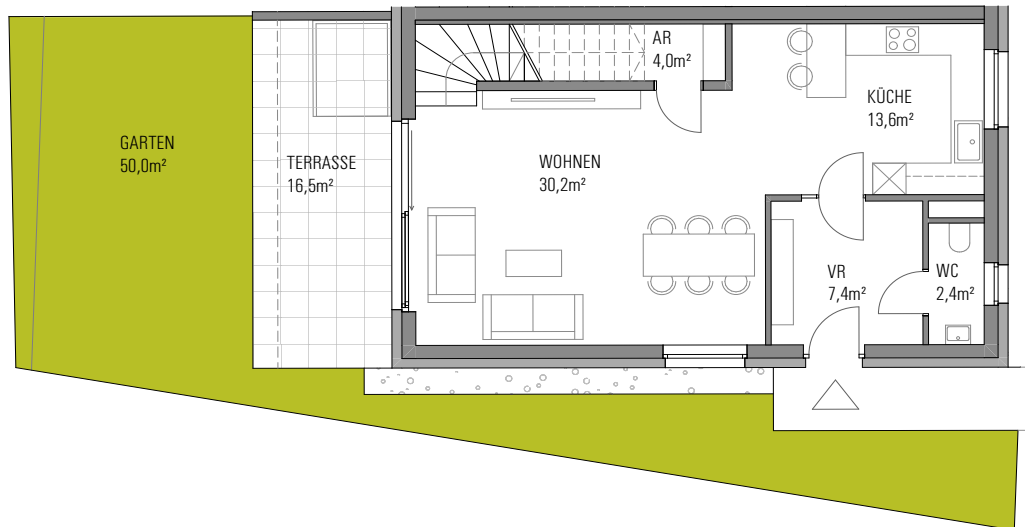

# HAUS 4

TOP 01  
GESAMT 112,6m<sup>2</sup>

OG 55,1m<sup>2</sup>  
EG 57,5m<sup>2</sup>

## EG/OG

Zimmer	4
Wohnfläche	112,6 m <sup>2</sup>
Terrasse / Balkon	16,5 m <sup>2</sup>
Garten	50,0 m <sup>2</sup>
Keller	6,8 m <sup>2</sup>