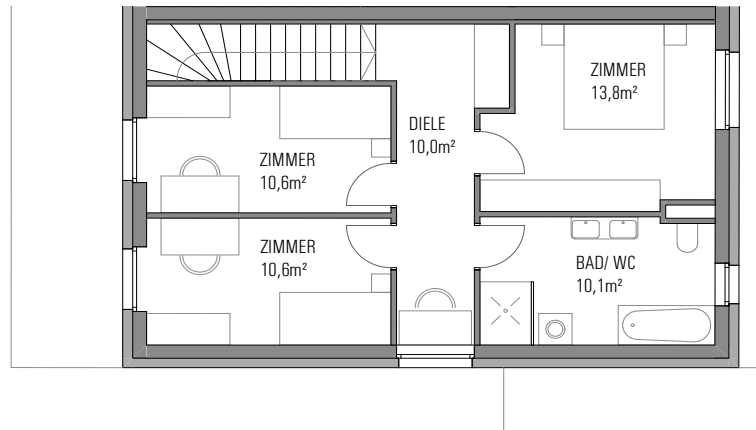

# HAUS 4

TOP 01  
GESAMT 112,6m<sup>2</sup>

OG 55,1m<sup>2</sup>  
EG 57,5m<sup>2</sup>

## EG/OG

Zimmer	4
Wohnfläche	112,6 m <sup>2</sup>
Terrasse / Balkon	16,5 m <sup>2</sup>
Garten	50,0 m <sup>2</sup>
Keller	6,8 m <sup>2</sup>