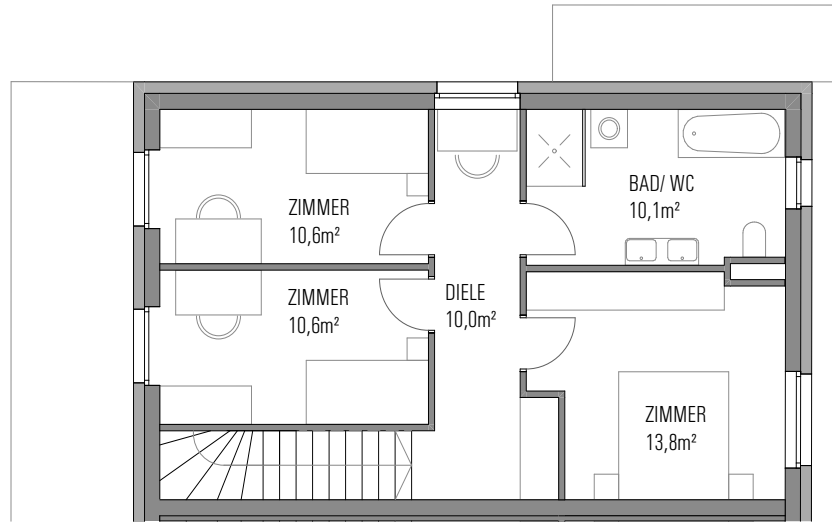

HAUS 3

TOP 02
GESAMT 112,6m²

OG 55,1m²
EG 57,5m²

TOP 02

EG/OG

Zimmer	4
Wohnfläche	112,6 m ²
Terrasse / Balkon	15,9 m ²
Garten	39,0 m ²
Keller	5,6 m ²