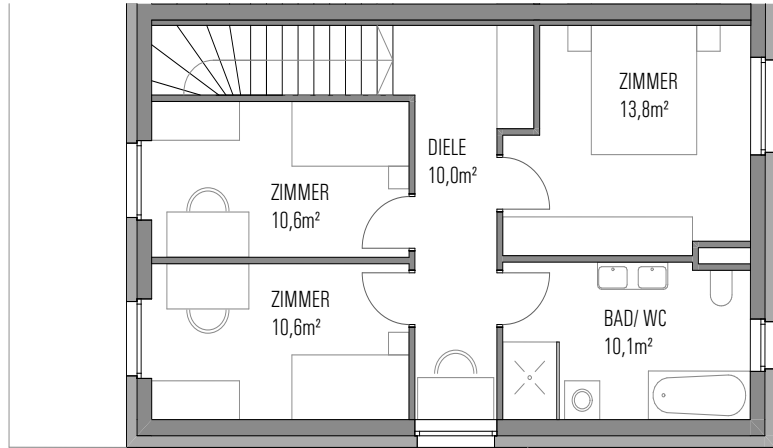

HAUS 3

TOP 01
GESAMT 112,6m²

OG 55,1m²
EG 57,5m²

TOP 01

EG/OG

Zimmer	4
Wohnfläche	112,6 m ²
Terrasse / Balkon	16,5 m ²
Garten	92,0 m ²
Keller	5,6 m ²