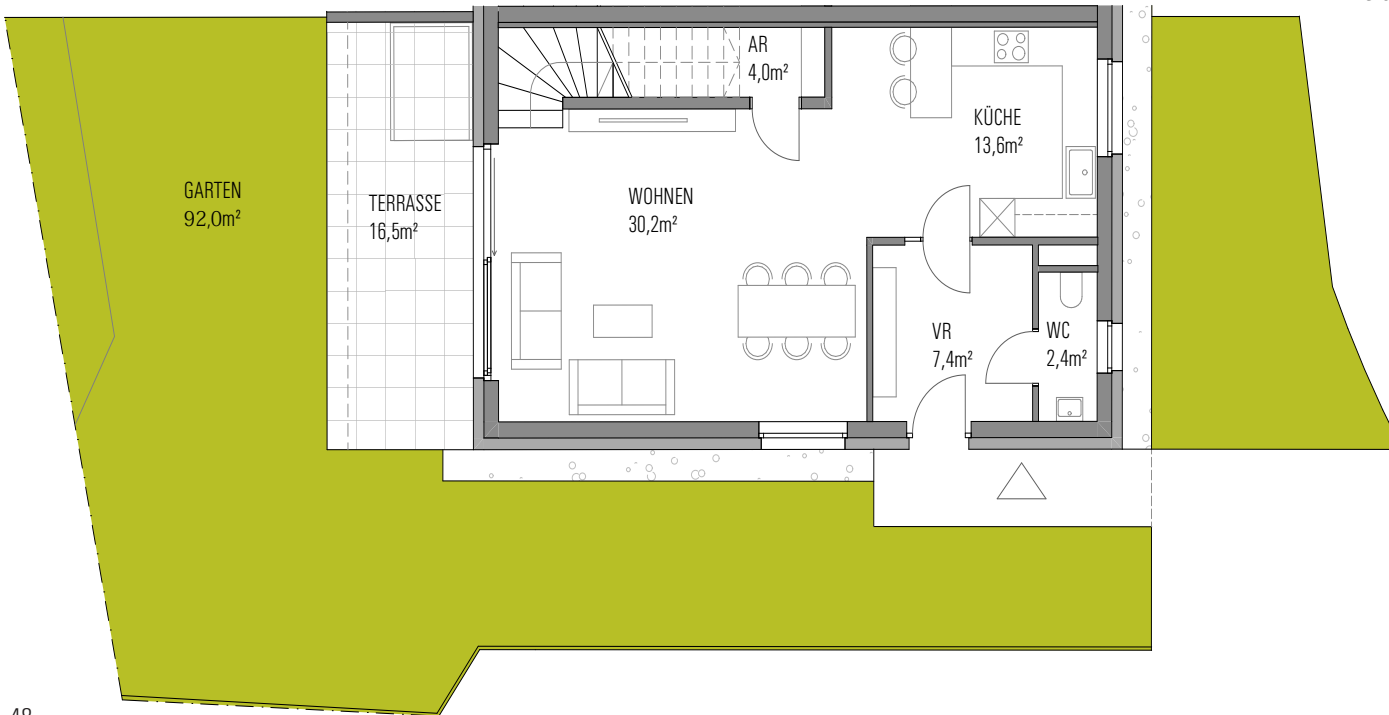

HAUS 3

TOP 01
GESAMT 112,6m²

OG 55,1m²
EG 57,5m²

TOP 01

EG/OG

Zimmer	4
Wohnfläche	112,6 m ²
Terrasse / Balkon	16,5 m ²
Garten	92,0 m ²
Keller	5,6 m ²