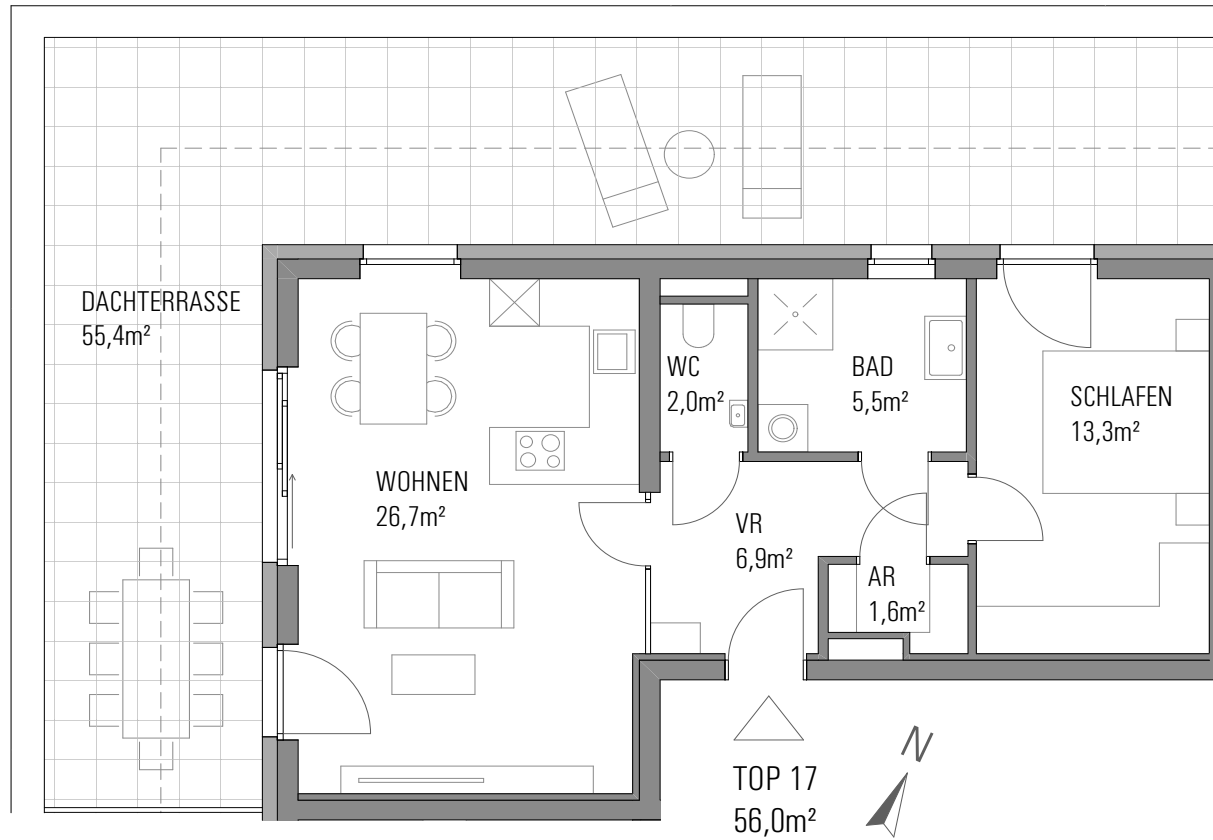

HAUS 2

TOP 17

2. OG

Zimmer	2
Wohnfläche	56,0 m²
Terrasse / Balkon	55,4 m²
Keller	6,7 m²