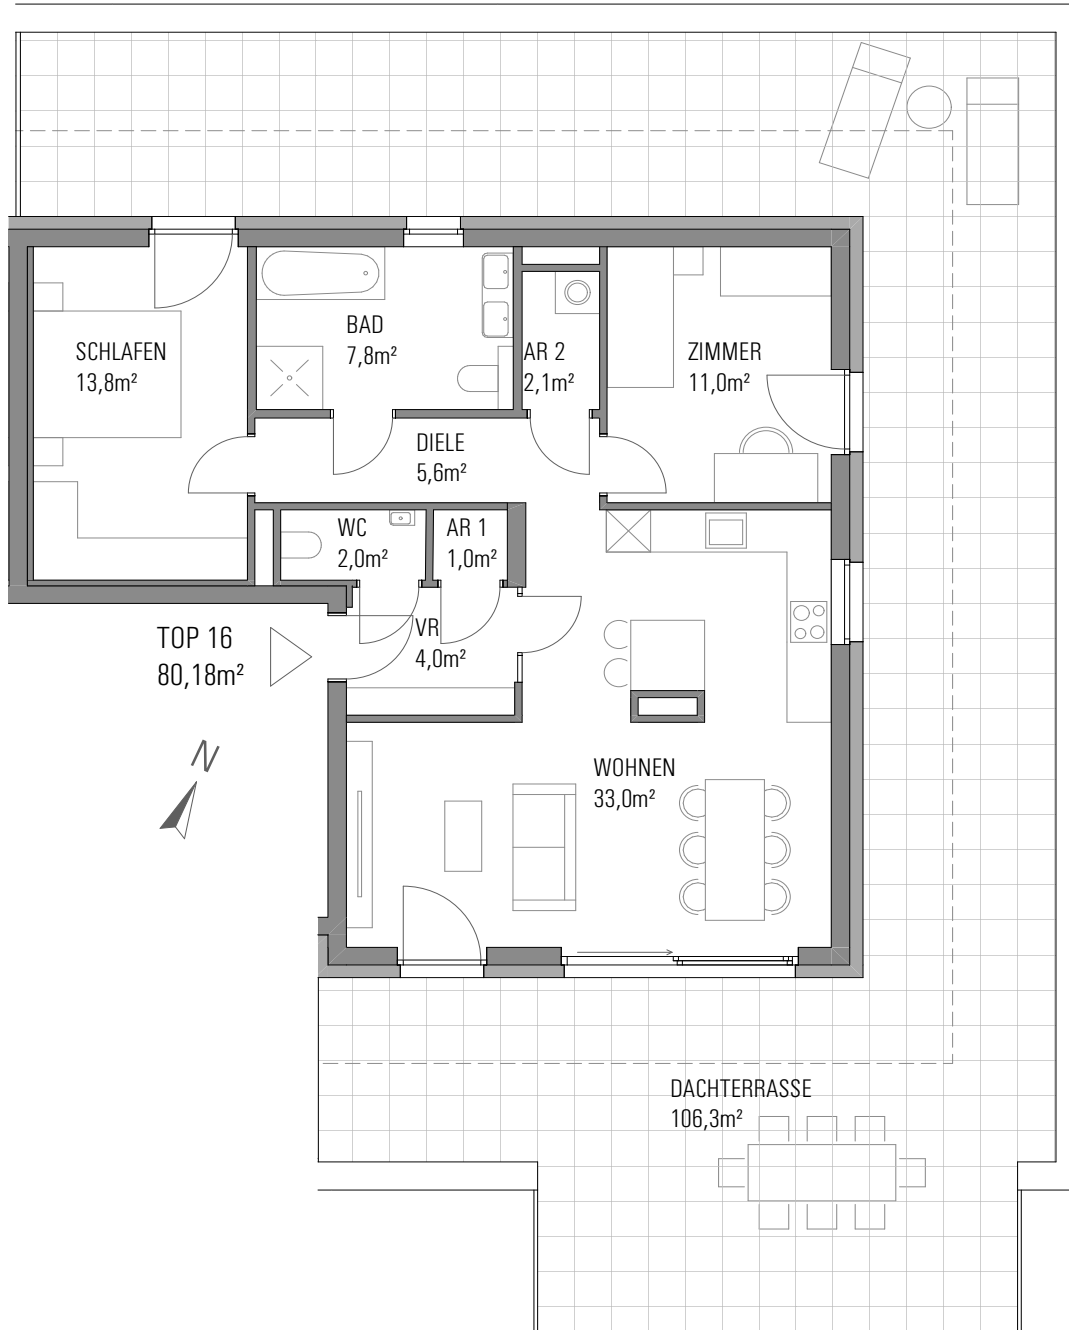

HAUS 2

TOP 16

2. OG

Zimmer	3
Wohnfläche	80,18 m ²
Terrasse / Balkon	106,3 m ²
Keller	6,1 m ²