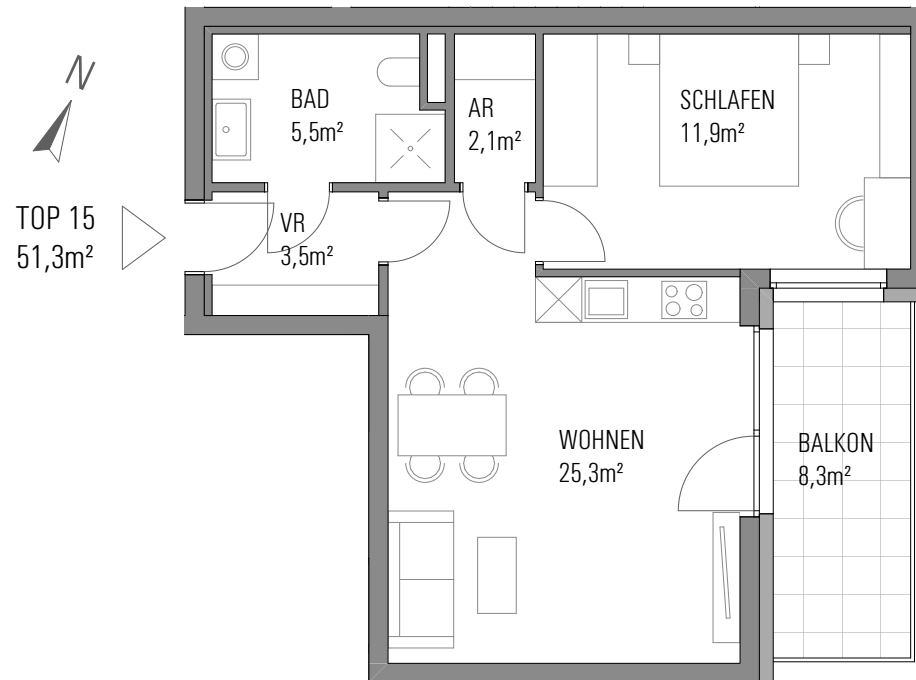

# HAUS 2

## 1. OG

Zimmer	2
Wohnfläche	51,3 m <sup>2</sup>
Terrasse / Balkon	8,3 m <sup>2</sup>
Keller	4,6 m <sup>2</sup>