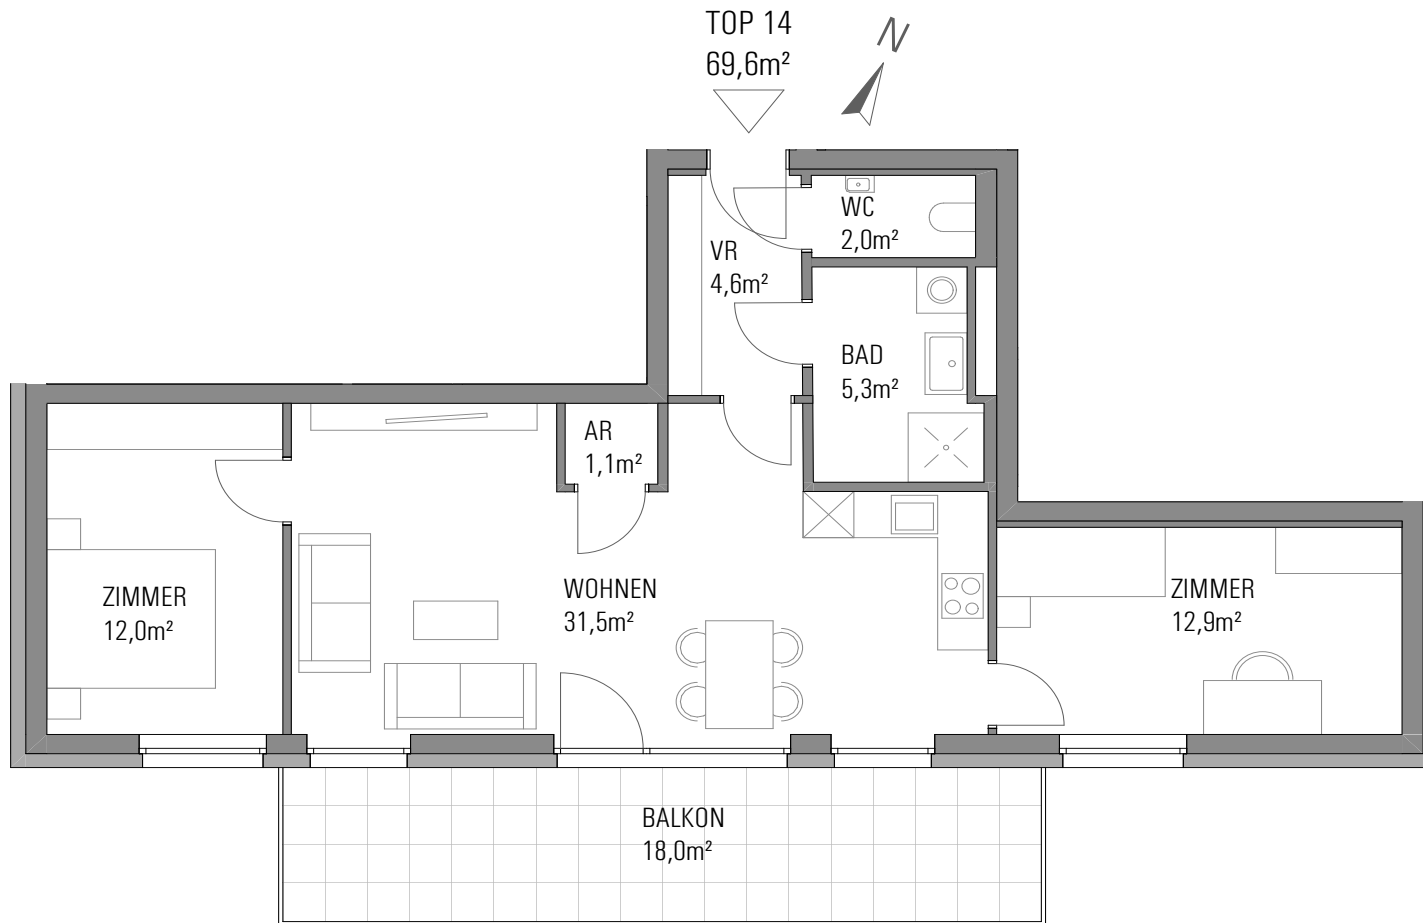

HAUS 2

TOP 14

1. OG

| | |
|-------------------|---------------------|
| Zimmer | 3 |
| Wohnfläche | 69,6 m ² |
| Terrasse / Balkon | 18,0 m ² |
| Keller | 4,6 m ² |