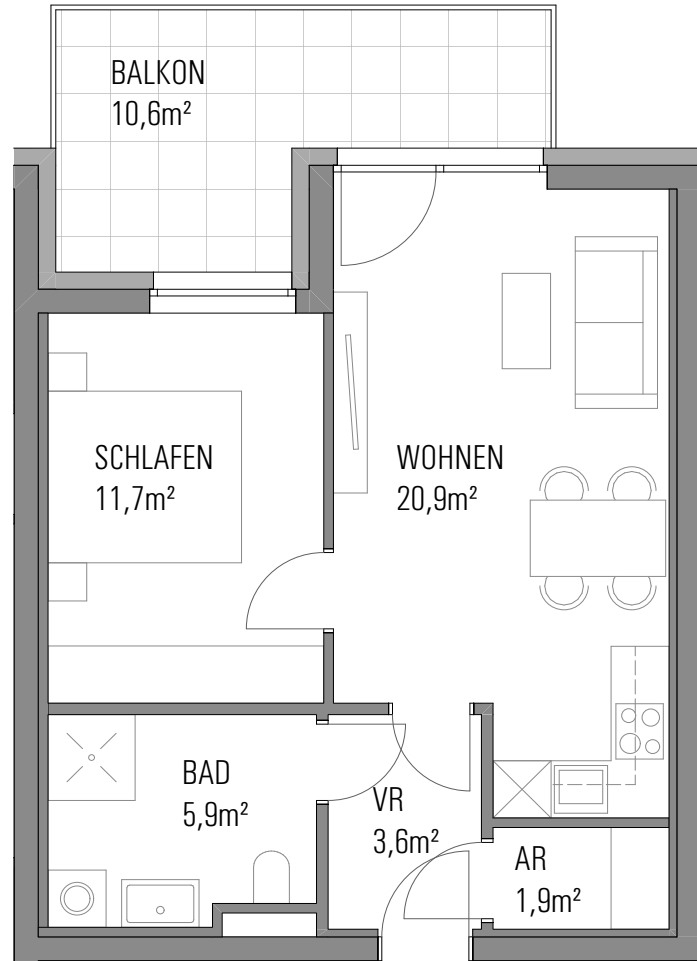

HAUS 2

TOP 11
44,1m²

TOP 11

1. OG	
Zimmer	2
Wohnfläche	44,1 m²
Terrasse / Balkon	10,6 m²
Keller	3,5 m²