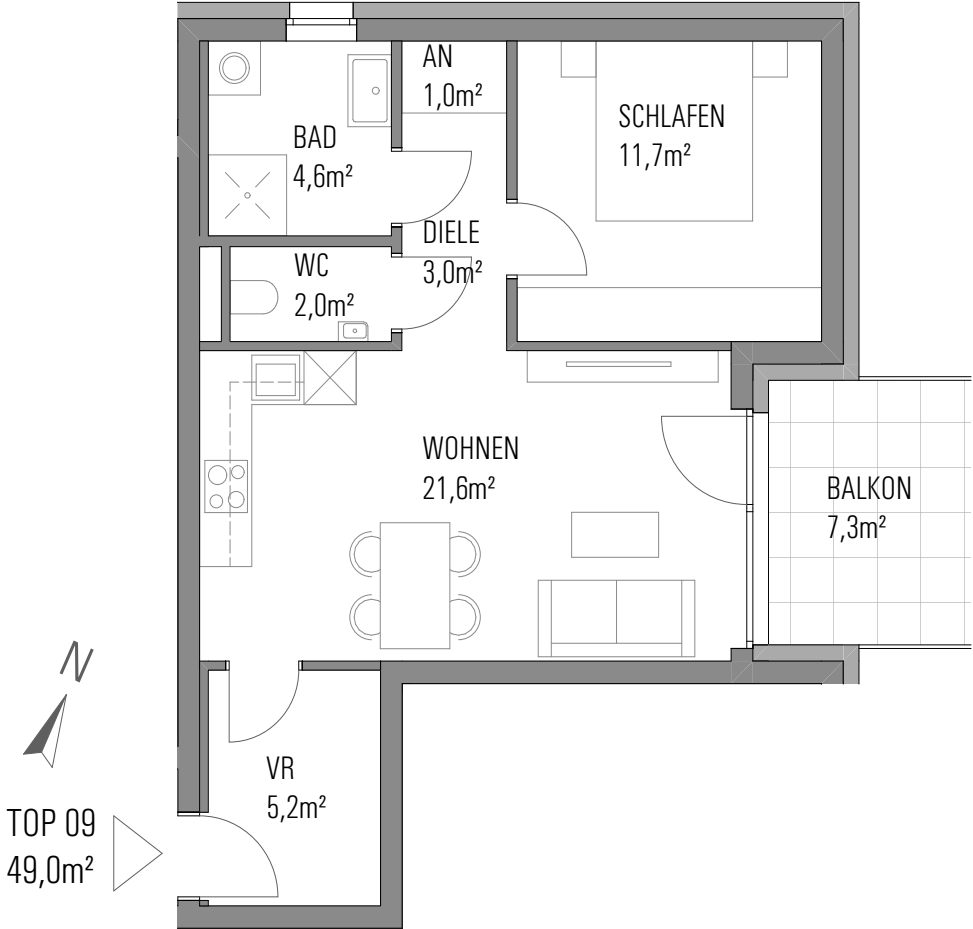

HAUS 2

TOP 09

1. OG

Zimmer	2
Wohnfläche	49,0 m ²
Terrasse / Balkon	7,3 m ²
Keller	5,0 m ²