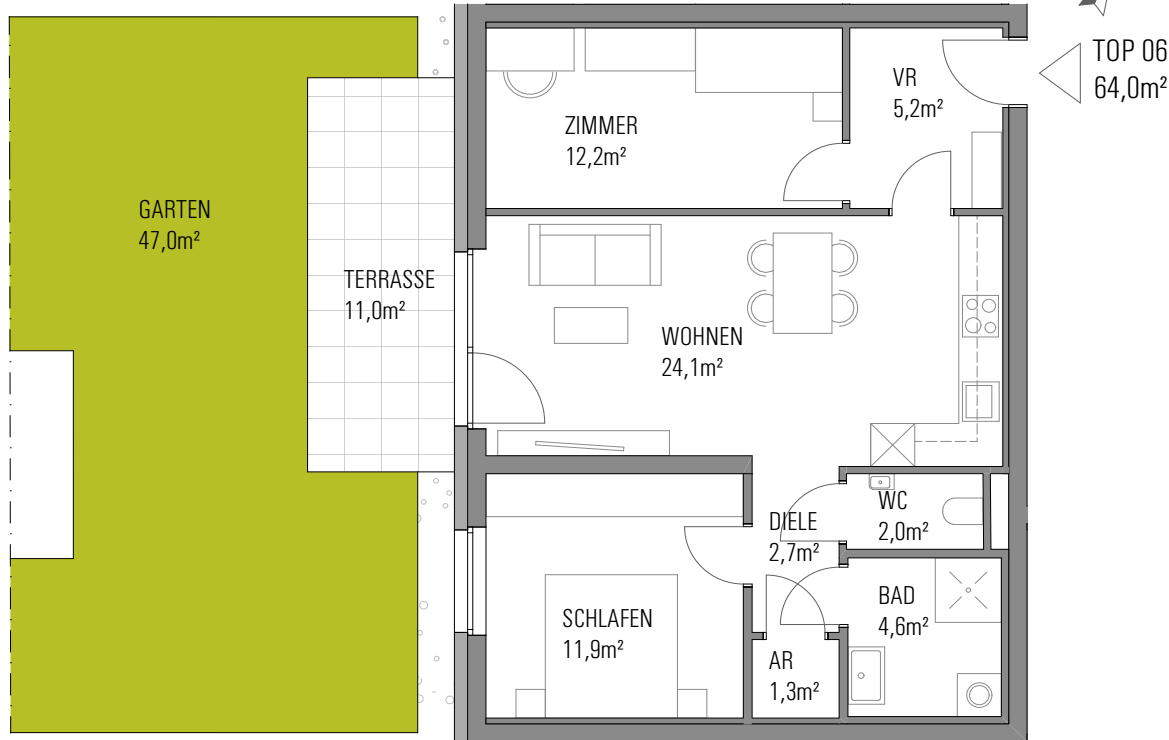

HAUS 2

TOP 06

EG	
Zimmer	3
Wohnfläche	64,0 m ²
Terrasse / Balkon	11,0 m ²
Garten	47,0 m ²
Keller	2,9 m ²