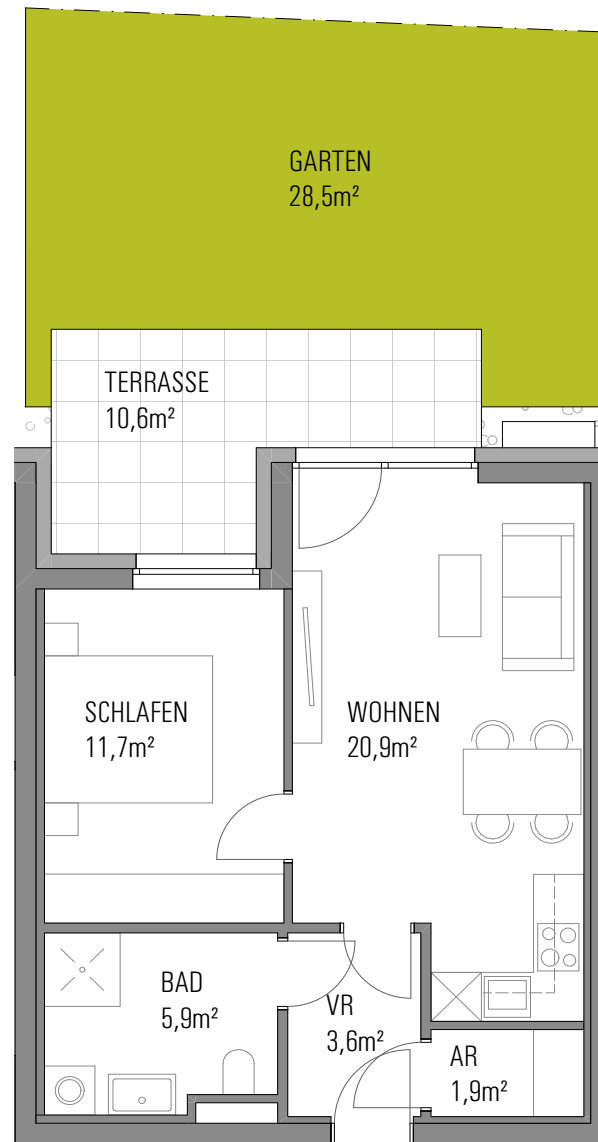

# HAUS 2

TOP 04  
44,1m²

## TOP 04

EG	
Zimmer	2
Wohnfläche	44,1 m²
Terrasse / Balkon	10,6 m²
Garten	28,5 m²
Keller	3,1 m²