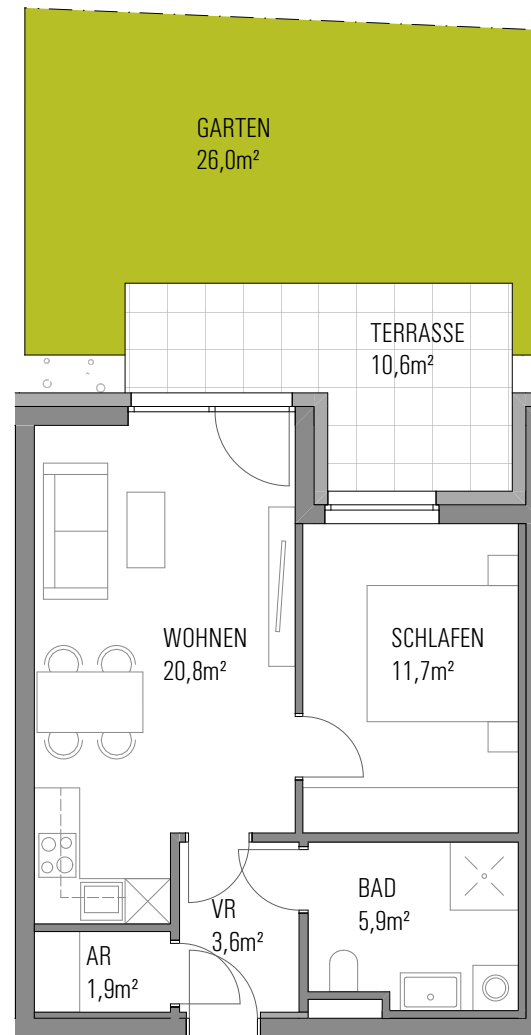

HAUS 2

TOP 03
43,9m²

TOP 03

EG	
Zimmer	2
Wohnfläche	43,9 m ²
Terrasse / Balkon	
Terrasse / Balkon	10,6 m ²
Garten	26,0 m ²
Keller	3,9 m ²