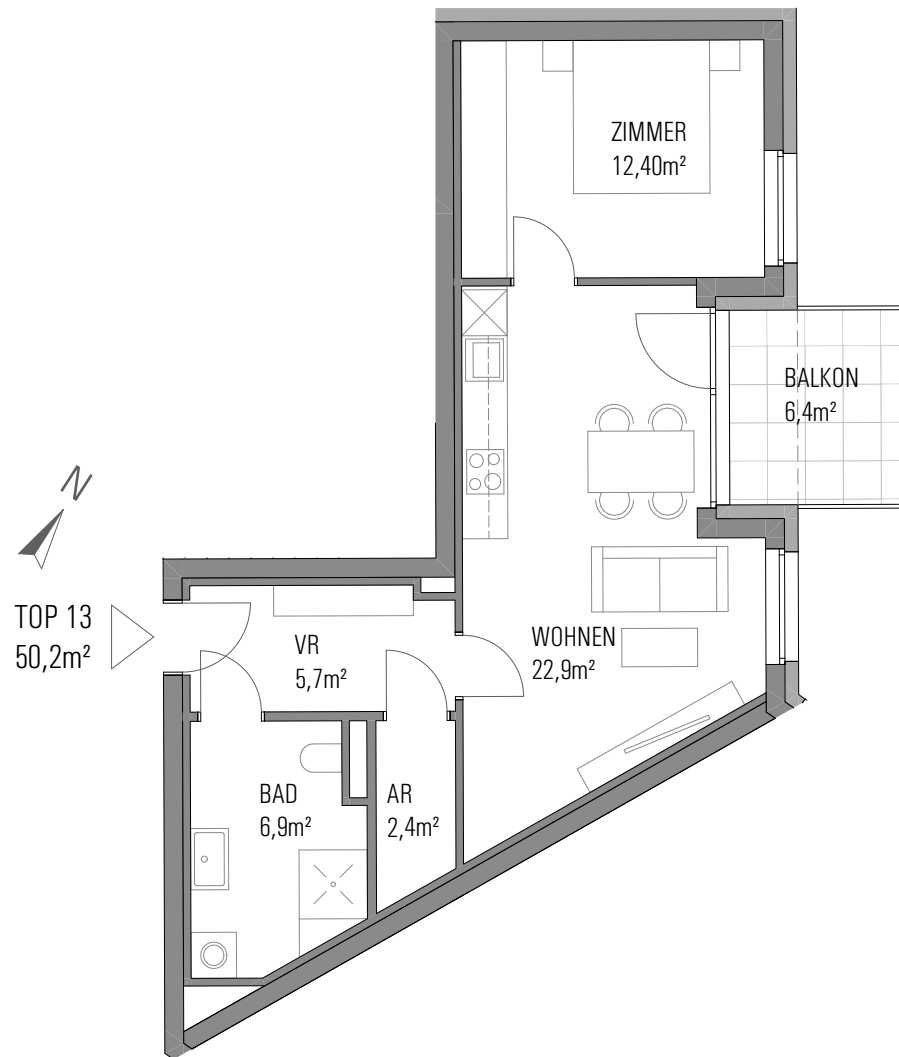

# HAUS 1

## TOP 13

### 2. OG

Zimmer	2
Wohnfläche	50,2 m <sup>2</sup>
Terrasse / Balkon	6,4 m <sup>2</sup>
Keller	3,6 m <sup>2</sup>