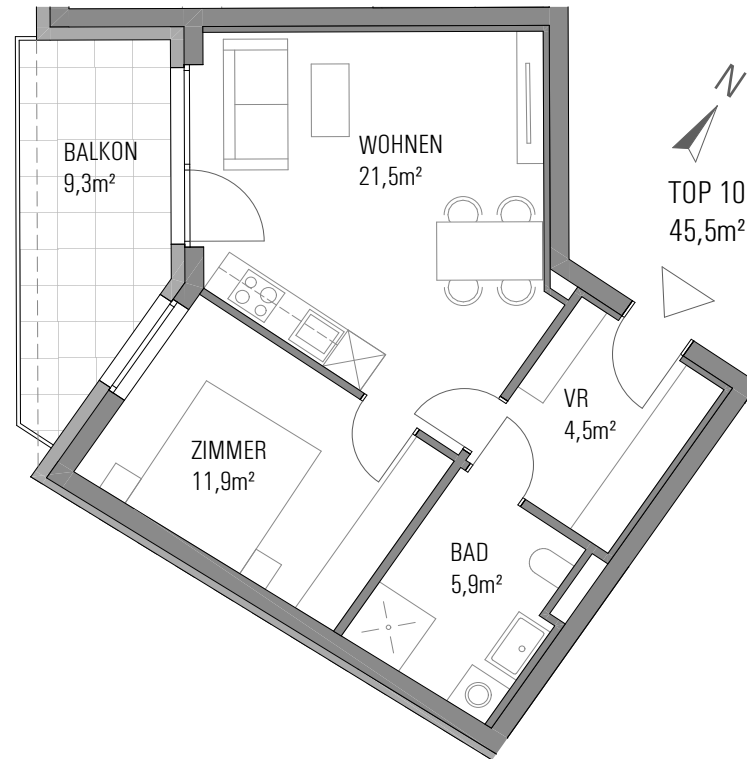

HAUS 1

TOP 10

2. OG

Zimmer	2
Wohnfläche	45,5 m ²
Terrasse / Balkon	9,3 m ²
Keller	5,4 m ²