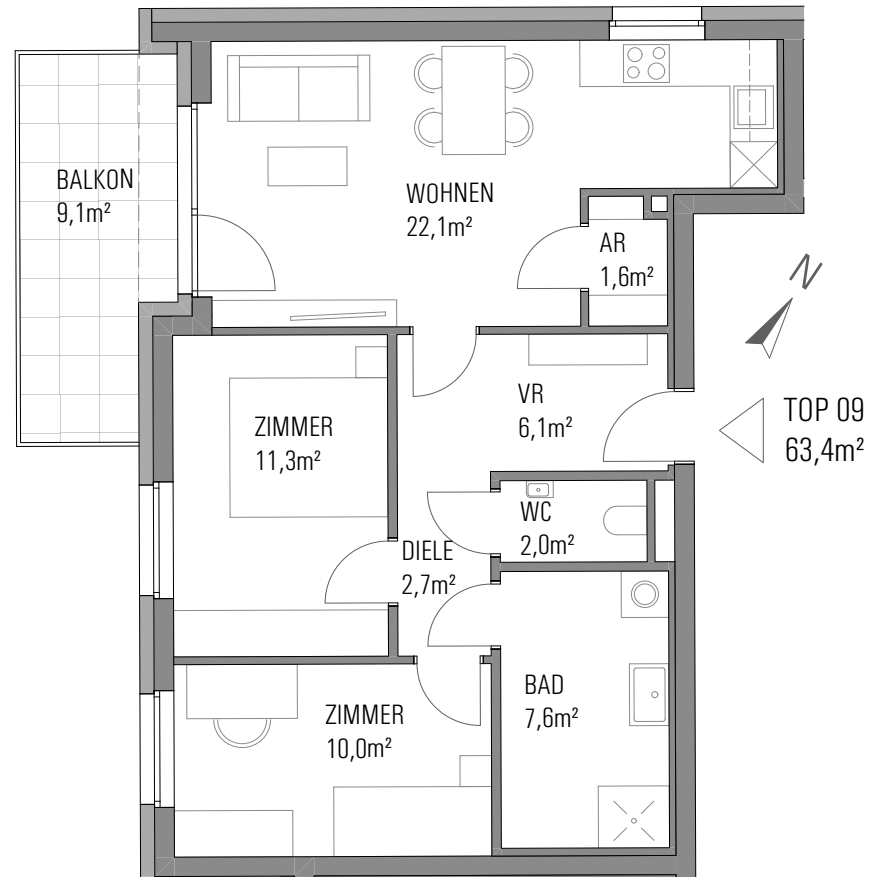

# HAUS 1

### 2. OG

Zimmer	3
Wohnfläche	63,4 m <sup>2</sup>
Terrasse / Balkon	9,1 m <sup>2</sup>
Keller	4,6 m <sup>2</sup>