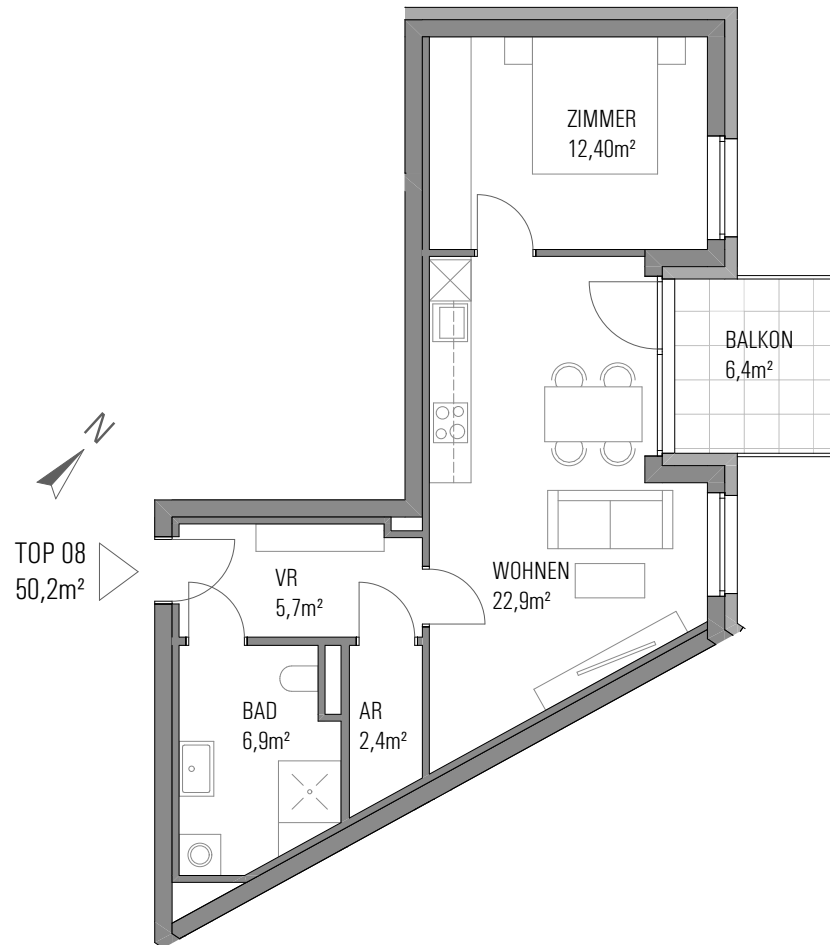

HAUS 1

TOP 08

1. OG

Zimmer	2
Wohnfläche	50,2 m ²
Terrasse / Balkon	6,4 m ²
Keller	4,6 m ²