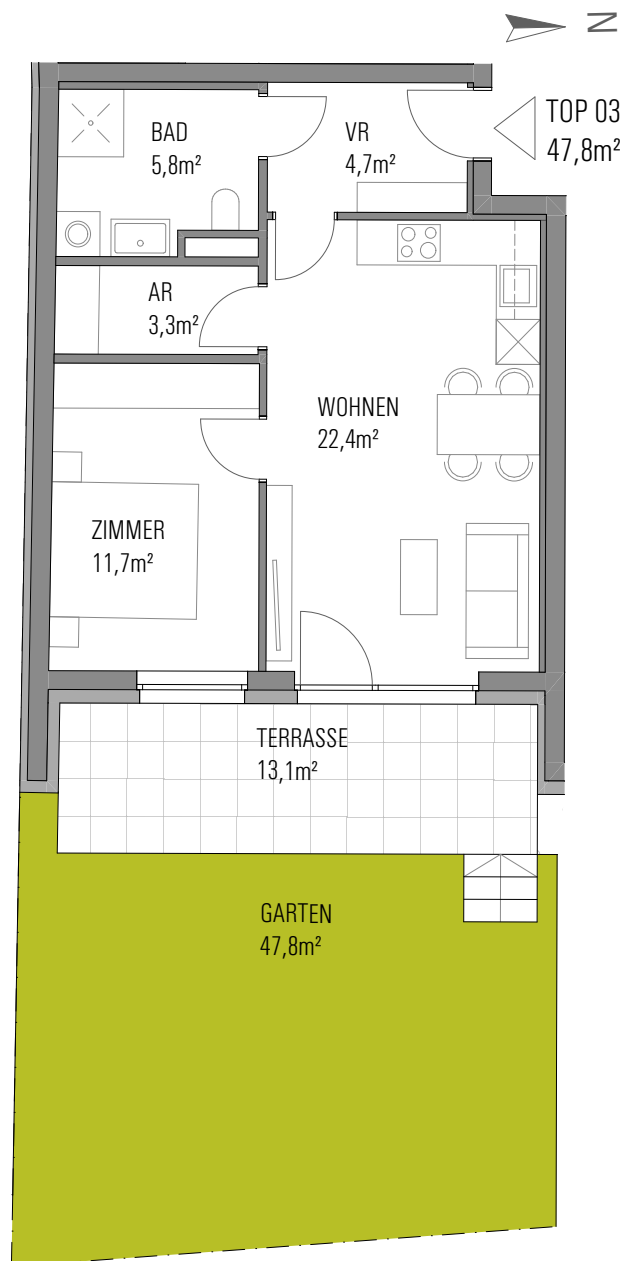

HAUS 1

TOP 03

EG	
Zimmer	2
Wohnfläche	47,8 m ²
Terrasse / Balkon	13,1 m ²
Garten	47,8 m ²
Keller	5,6 m ²