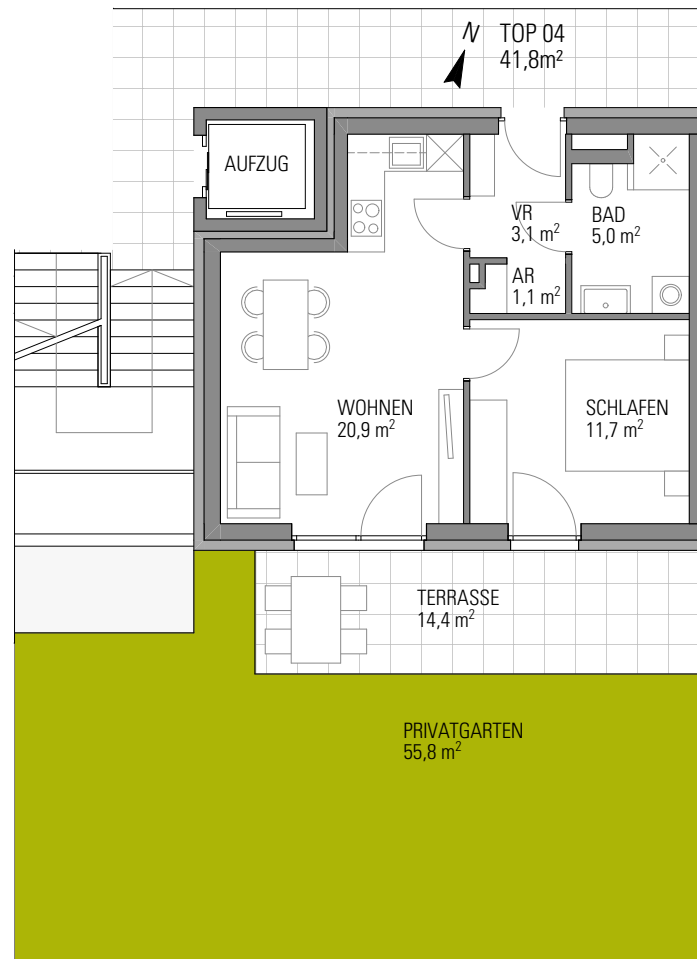

Haus 3 – TOP 04

EG

Zimmer	2
Wohnfläche	41,8 m ²
Terrasse / Balkon	14,4 m ²
Garten	55,8 m ²
Keller	4,7 m ²