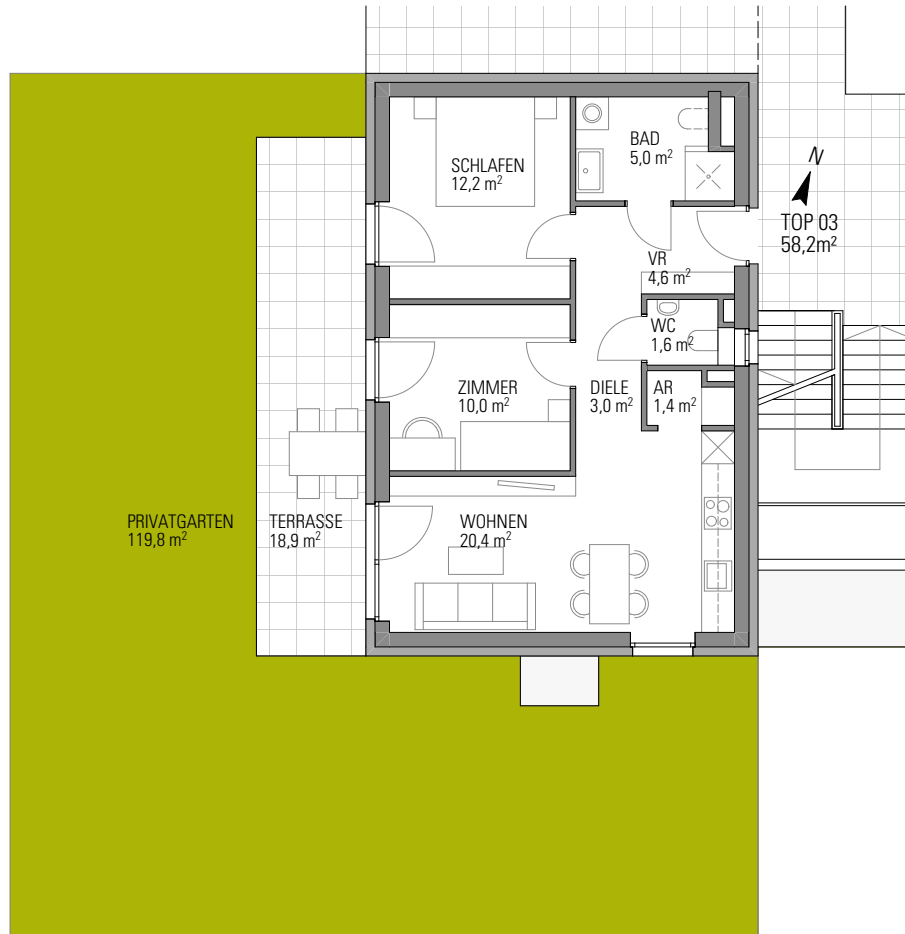

Haus 3 – TOP 03

EG

Zimmer	3
Wohnfläche	58,2 m ²
Terrasse / Balkon	18,9 m ²
Garten	119,8 m ²
Keller	3,3 m ²